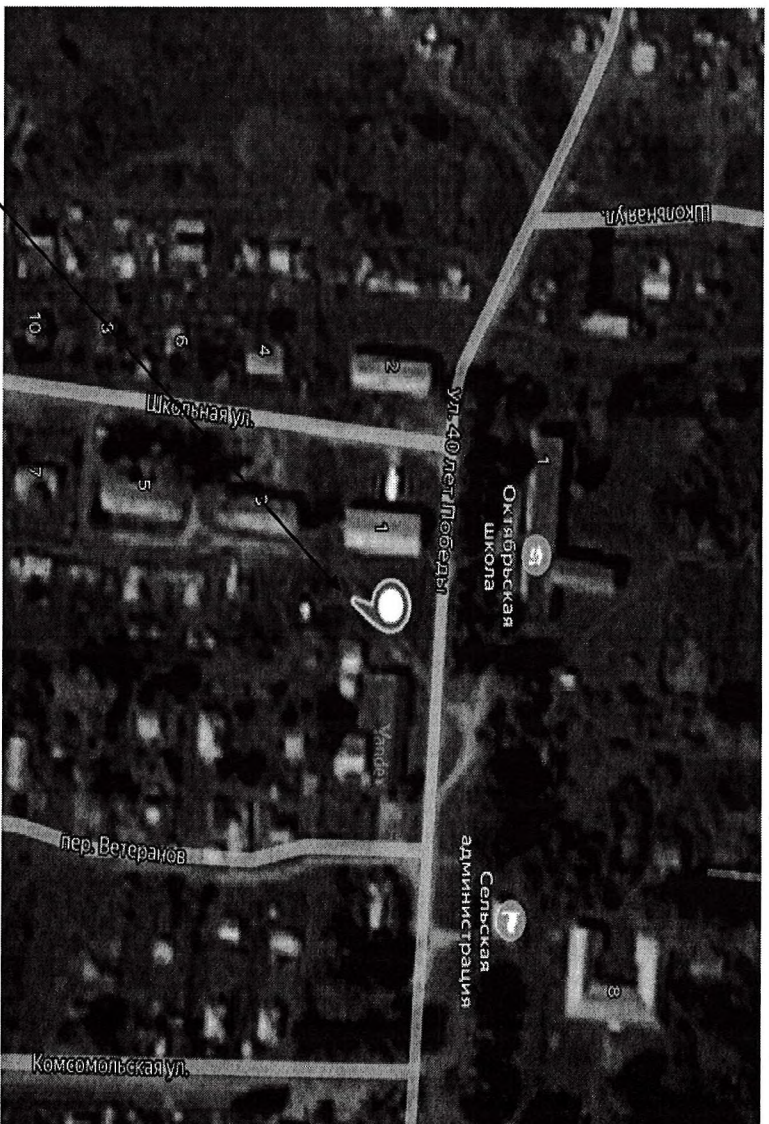

3.

Алтайский край, Змеиногогорский район,
с. Октябрьский,
ул. Школьная около дома 1,
(20 на юг).

Географические координаты:
51.281240 81.704736

Место(площадка) накопления ТКО